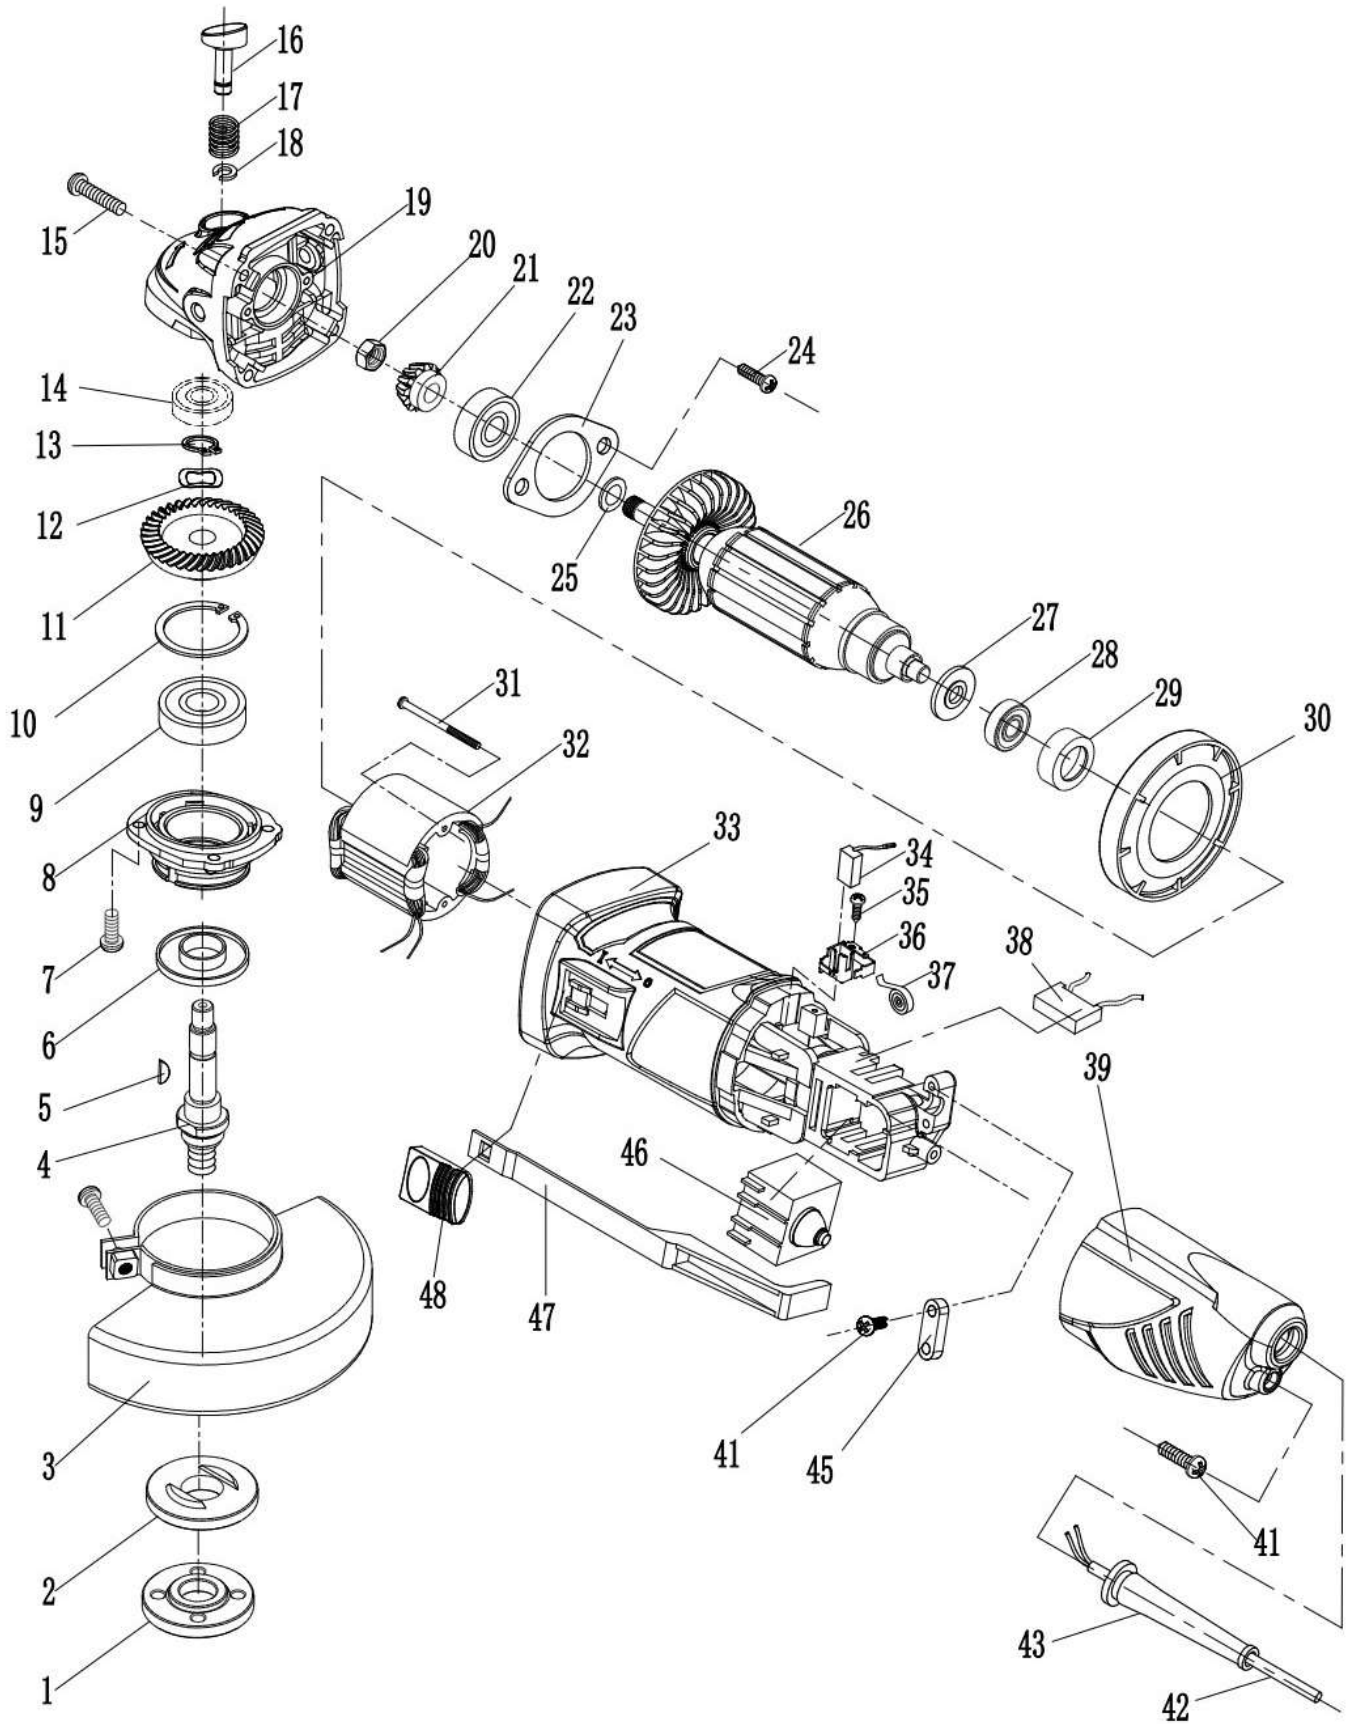

AS75 Línea PROFESIONAL

Amoladora Angular

750W 4,5"

Ficha Técnica:

Potencia	750 Watts
RPM	11000 1/min.
Peso	2,200 Kg.
Alimentación	220V
Diámetro Máximo de Disco	115 mm. (4,5")

Amoladora Angular 4,5'		AS75 Línea Profesional	
PIEZA Nº	CÓDIGO	DESCRIPCIÓN	CANT.X MAQ.
1	AS7501	TUERCA DISCO AS75	1
2	AS7502	BRIDA DISCO AS75	1
3	AS7503	CUBREPIEDRA AS75	1
4	AS7504	EJE SALIDA AS75	1
5	AS7505	CHAVETA EJE AS75	1
6	AS7506	CHAPA CUBREPOLVO AS75	1
7	AS7507	TORNILLO TAPA SALIDA AS75	4
8	AS7508	TAPA CABEZAL AS75	1
9	002007	RODAMIENTO 6201	1
10	AS7510	ANILLO SEGURIDAD AS75	1
11/21	AS7511	CONJUNTO PIÑON+CORONA AS75	1
12	AS7512	ARANDELA ONDULADA AS75	1
13	AS7513	ANILLO SEGURIDAD AS75	1
14	AS7514	RODAMIENTO 596	1
15	AS7515	TORNILLO CABEZAL AS75	4
16/17/18	AS7516	PERNO/RESORTE/ANILLO SEG.TRABADISCO AS75	1
19	AS7519	CABEZAL AS75	1
20	AS7520	TUERCA PIÑON AS75	1
22	002010	RODAMIENTO 629	1
23	AS7523	ARANDELA RODAMIENTO CABEZAL AS75	1
24	AS7524	TORNILLO AS75	2
25	AS7525	ARANDELA AS75	1
26	AS7526	ROTOR C/VENTILADOR AS75	1
27	AS7527	PROTECTOR RODAMIENTO AS75	1
28	002006	RODAMIENTO 607	1
29	AS7529	CUBETA TRASERA AS75	1
30	AS7530	DEFLECTOR AS75	1
31	AS7531	TORNILLO ESTATOR AS75	2
32	AS7532	ESTATOR AS75	1
33	AS7533	CUERPO MOTOR AS75	1
34	AS7534	ESCOBILLAS (JUEGO) AS75	1
35	AS7535	TORNILLO ESCOBILLA AS75	2
36	AS7536	PORTA ESCOBILLA AS75	2
37	AS7537	RESORTE ESCOBILLA AS75	2
38	AS7538	CAPACITOR AS75	1
39	AS7539	TAPA TRASERA CUERPO AS75	1
41	AS7541	TORNILLO AS75	2
42	AS7542	CABLE SALIDA AS75	1
43	AS7543	BOQUILLA PASACABLE AS75	1
45	AS7545	PRENSA CABLE AS75	1
46	AS7546	INTERRUPTOR AS75	1
47/48	AS7547	TECLA+VARILLA INTERRUPTOR AS75	1